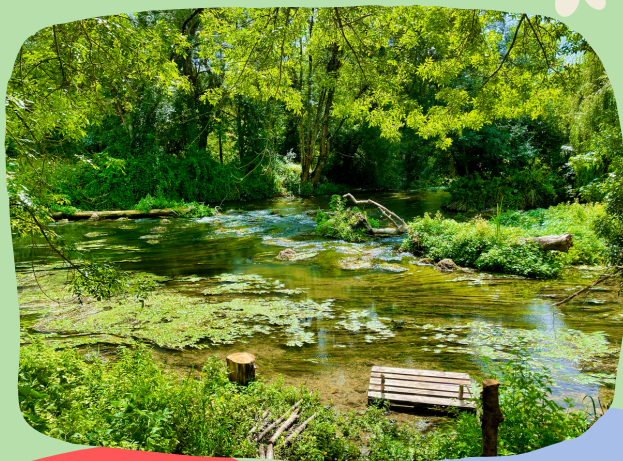

CONTACTEZ-NOUS

Benjamin SAGLIO
&

Manon LENOËL
Assistants maternels
agréés

Téléphone:
06.37.01.18.02
ou
06.44.82.43.14

42 rue de Vaugourdon
37250 Veigné

ACCUEIL :
LUNDI, MARDI, JEUDI, VENDREDI
Après l'école et jusqu'à 19h30
MERCREDI jusqu'à 18H